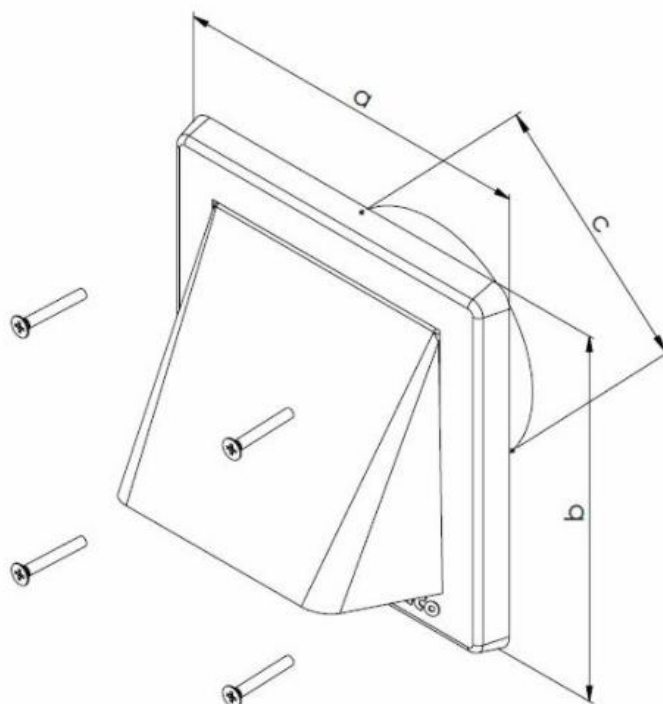

ZÁKLADNÍ INFORMACE

Větrací mřížka gravitační - klapka:

- použitelná v exteriéru i interiéru,
- je vyrobena z kvalitního plastu ASA s vysokou odolností vůči UV záření,
- zamezuje proudění studeného vzduchu do interiéru,
- na zadní straně je opatřena přírubou pro přímé připojení potrubí,
- gravitační klapka je krytá stříškou, která omezuje hlučnost a brání samovolnému otevírání,
- je k dispozici ve dvou rozměrech v bílé barvě (150x150 mm – příruba Ø100 mm, 175x175 mm – příruba Ø125 mm).
- aktivní plocha výrobku:
150x150 (70cm²), 175x175 (100cm²)

Instalace:

Před instalací je nutné odejmout pružnou stříšku tak, aby se zpřístupnili otvory pro šrouby. Mřížka se přírubou zasune do potrubí a upevní se pomocí vrutů a hmoždinek do podkladu. Mřížku je vhodné osadit přiloženým těsnícím proužkem molitanu k omezení hlučnosti. Po dokončení instalace se zpět umístí stříška pouhým zatlačením.

Obsah balení:

Větrací mřížka, vruty a hmoždinky, molitanový těsnící proužek.

VLASTNOSTI A VÝHODY

- Jednoduchý, čistý design,
- kvalitní zpracování zaručující dlouhou životnost,
- funkční prvek, zamezující zpětné proudění vzduchu
- klapka je krytá stříškou,
- jednoduchá instalace a snadná údržba,
- stálá barevnost.

Odp - zpracoval:	Ladislav Chloupek	Spr - schválil:	Jan Hájek	Datum:	
Podpis:		Podpis:		Strana / Počet stran:	1/2

ROZMĚRY

označení typu type	objednací číslo / ordering code	rozměry / dimensions [mm]			ks/kart. pcs/box
	bílá / white	a	b	Øc	
VM 175 x 175 GK/125 B	0240	175	175	118	28
VM 150 x 150 GK/100 B	0239	155	155	99	40