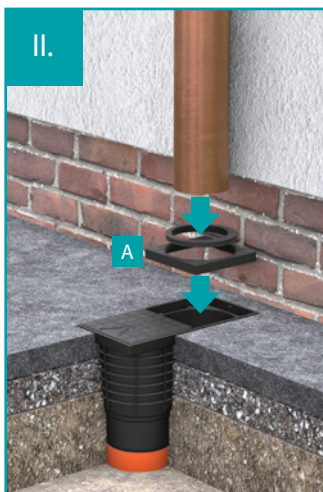

MONTÁŽNÍ NÁVOD / INSTALLATION INSTRUCTIONS

LAPAČ STŘEŠNÍCH SPLAVENIN

SPODNÍ D 110, SPODNÍ D 125, SPODNÍ UNIVERSAL D 110/125, BOČNÍ D 110

RAINWATERS COLLECTOR

BOTTOM STREET DRAIN D 110, D 125, UNIVERSAL D 110/125, SIDE STREET DRAIN D 110