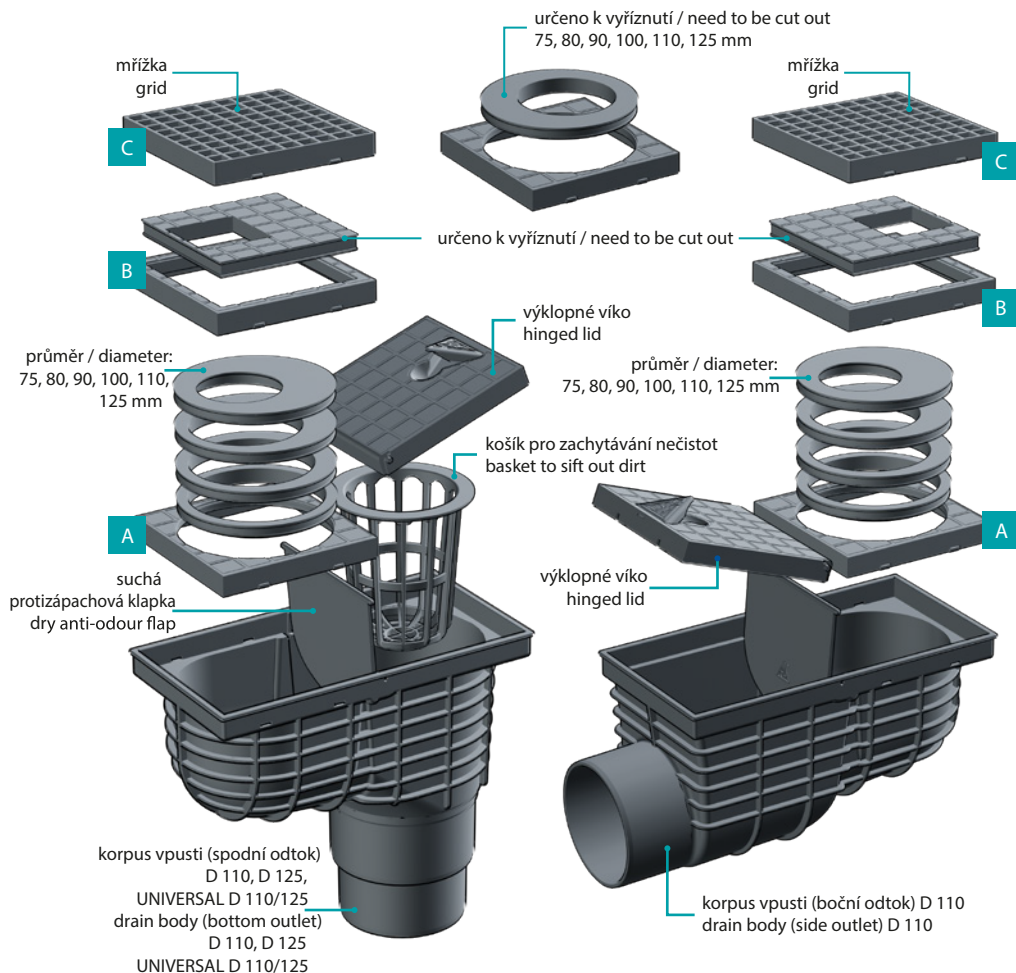

MONTÁŽNÍ NÁVOD / INSTALLATION INSTRUCTIONS

LAPAČ STŘEŠNÍCH SPLAVENIN

SPODNÍ D 110, SPODNÍ D 125, SPODNÍ UNIVERSAL D 110/125, BOČNÍ D 110

RAINWATERS COLLECTOR

BOTTOM STREET DRAIN D 110, D 125, UNIVERSAL D 110/125, SIDE STREET DRAIN D 110