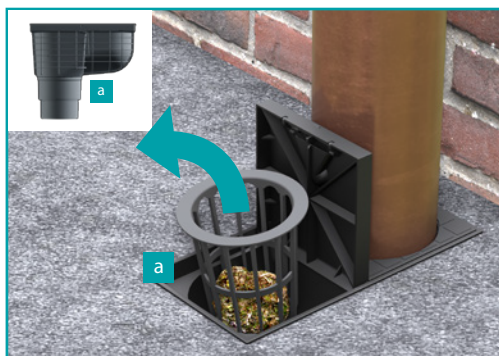

MONTÁŽNÍ NÁVOD / INSTALLATION INSTRUCTIONS

LAPAČ STŘEŠNÍCH SPLAVENIN

SPODNÍ D 110, SPODNÍ D 125, SPODNÍ UNIVERSAL D 110/125, BOČNÍ D 110

RAINWATERS COLLECTOR

BOTTOM STREET DRAIN D 110, D 125, UNIVERSAL D 110/125, SIDE STREET DRAIN D 110