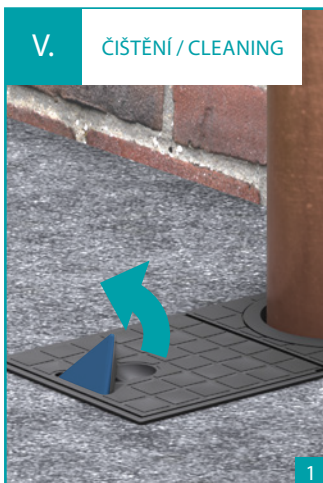

MONTÁŽNÍ NÁVOD / INSTALLATION INSTRUCTIONS

LAPAČ STŘEŠNÍCH SPLAVENIN

SPODNÍ D 110, SPODNÍ D 125, SPODNÍ UNIVERSAL D 110/125, BOČNÍ D 110

RAINWATERS COLLECTOR

BOTTOM STREET DRAIN D 110, D 125, UNIVERSAL D 110/125, SIDE STREET DRAIN D 110