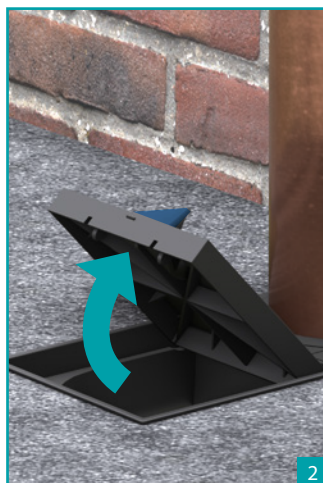

MONTÁŽNÍ NÁVOD / INSTALLATION INSTRUCTIONS

LAPAČ STŘEŠNÍCH SPLAVENIN

SPODNÍ D 110, SPODNÍ D 125, SPODNÍ UNIVERSAL D 110/125, BOČNÍ D 110

RAINWATERS COLLECTOR

BOTTOM STREET DRAIN D 110, D 125, UNIVERSAL D 110/125, SIDE STREET DRAIN D 110