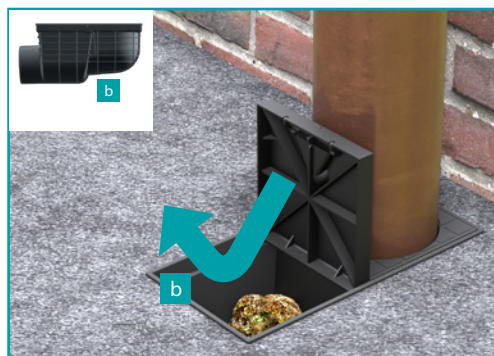

MONTÁŽNÍ NÁVOD / INSTALLATION INSTRUCTIONS

LAPAČ STŘEŠNÍCH SPLAVENIN

SPODNÍ D 110, SPODNÍ D 125, SPODNÍ UNIVERSAL D 110/125, BOČNÍ D 110

RAINWATERS COLLECTOR

BOTTOM STREET DRAIN D 110, D 125, UNIVERSAL D 110/125, SIDE STREET DRAIN D 110