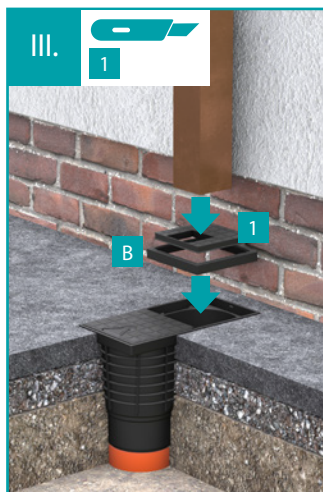

MONTÁŽNÍ NÁVOD / INSTALLATION INSTRUCTIONS

LAPAČ STŘEŠNÍCH SPLAVENIN

SPODNÍ D 110, SPODNÍ D 125, SPODNÍ UNIVERSAL D 110/125, BOČNÍ D 110

RAINWATERS COLLECTOR

BOTTOM STREET DRAIN D 110, D 125, UNIVERSAL D 110/125, SIDE STREET DRAIN D 110